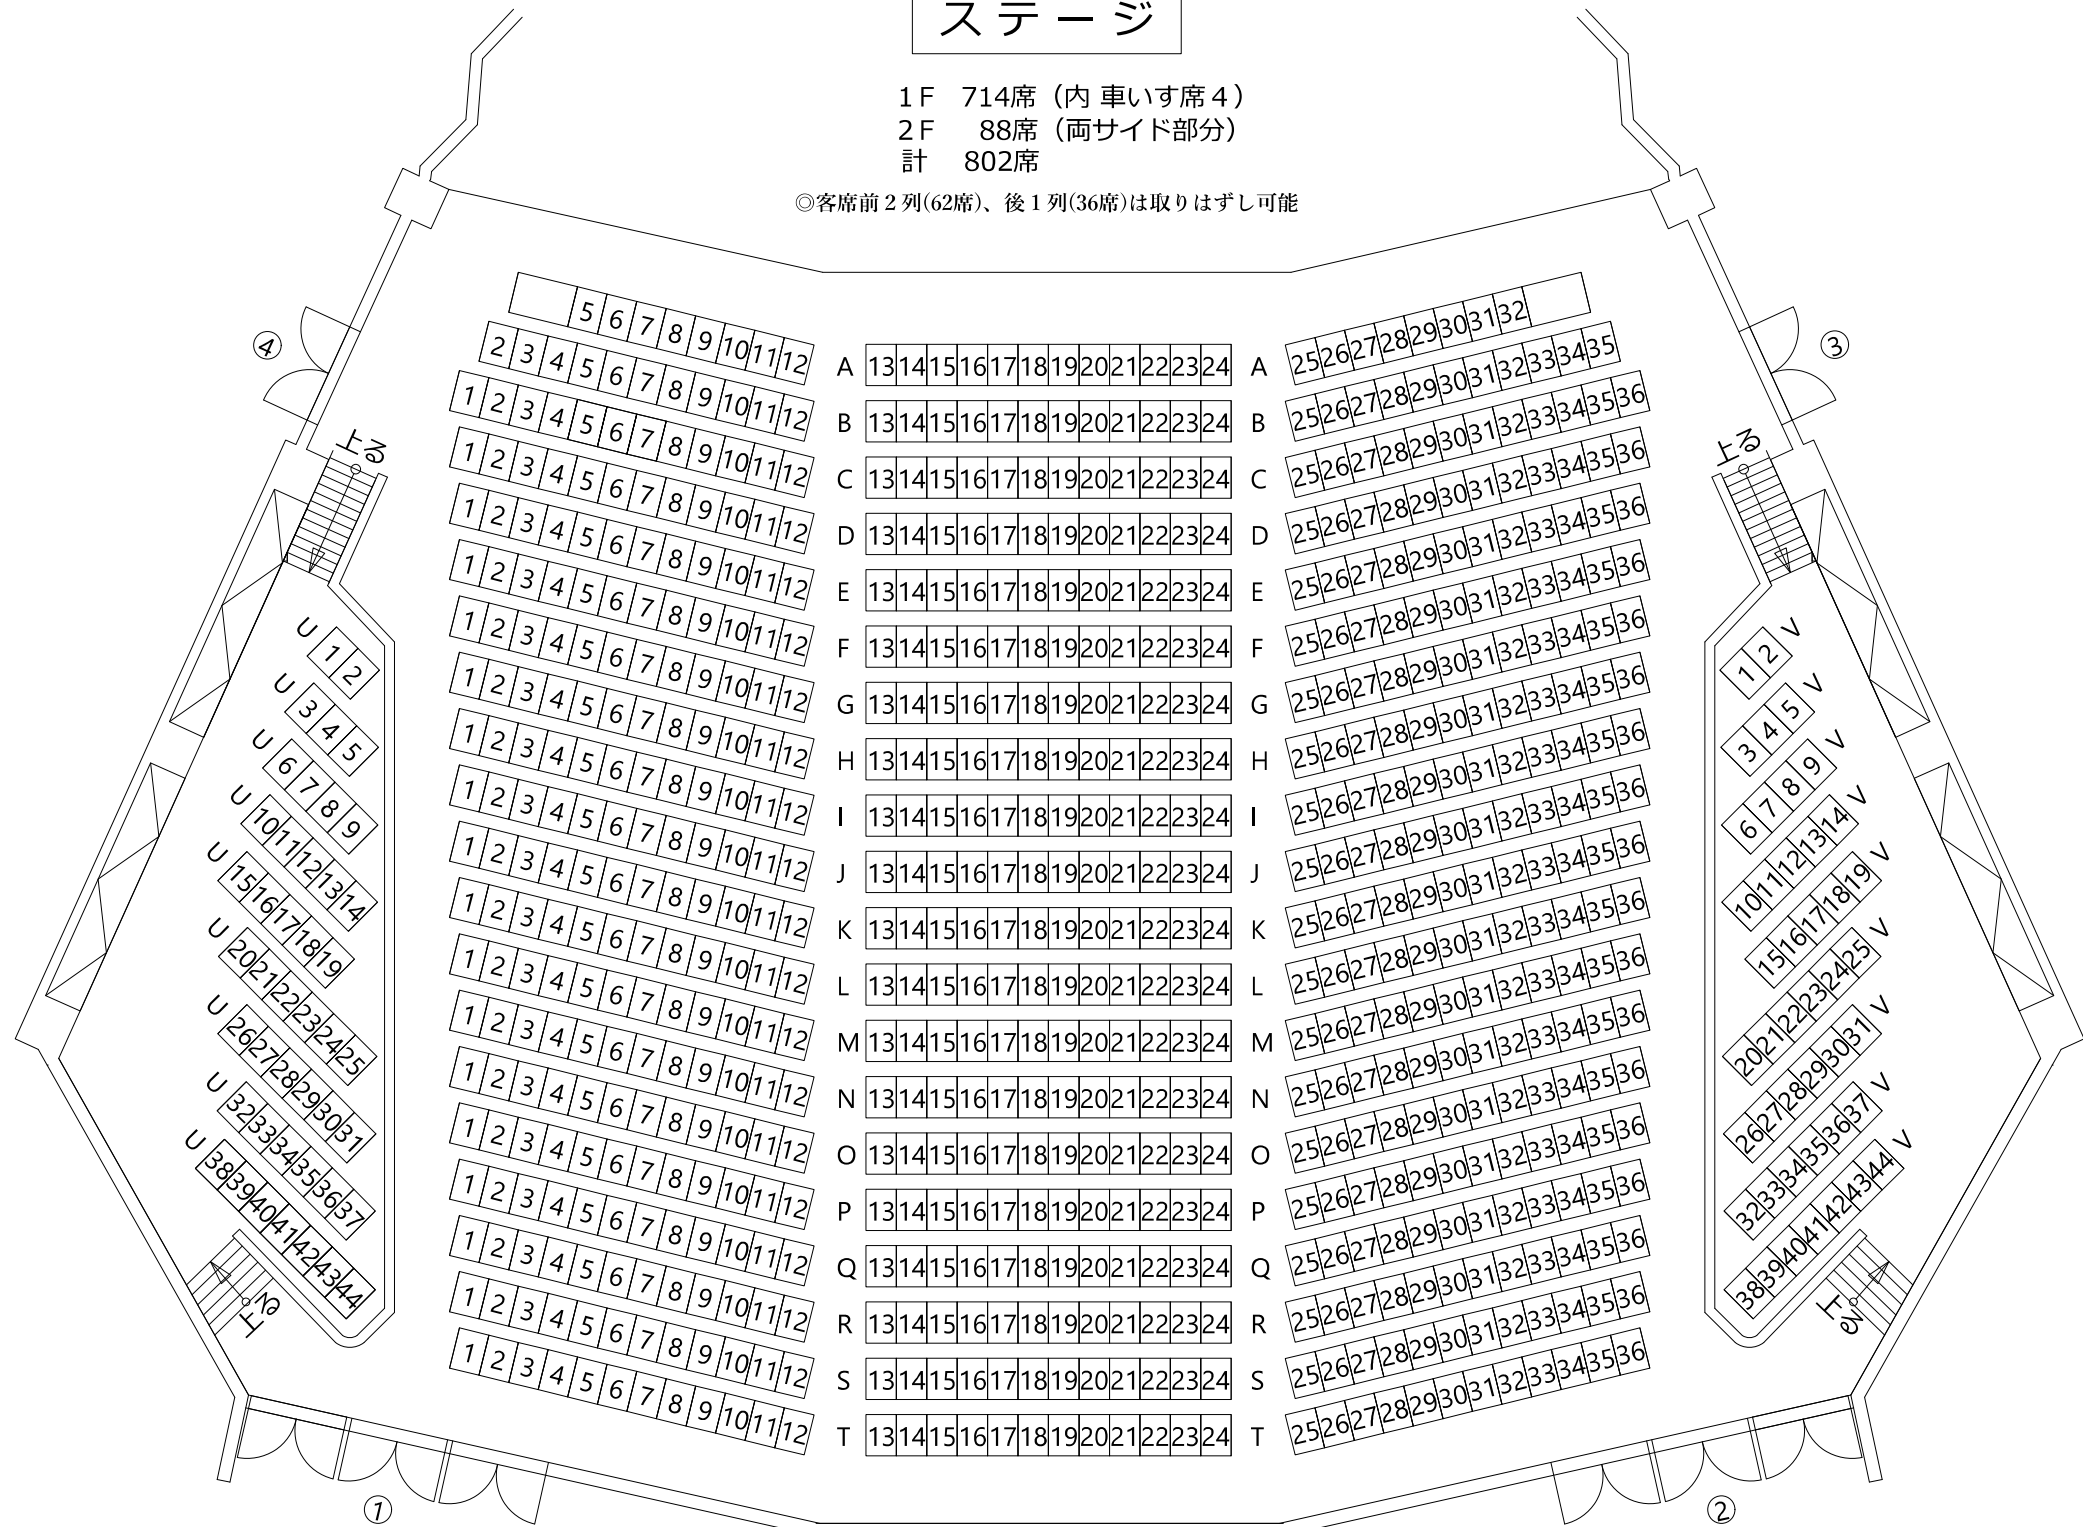

しづかホール座席表

ステージ

1F 714席 (内 車いす席 4)
 2F 88席 (両サイド部分)
 計 802席

◎客席前2列(62席)、後1列(36席)は取りはずし可能

親子室