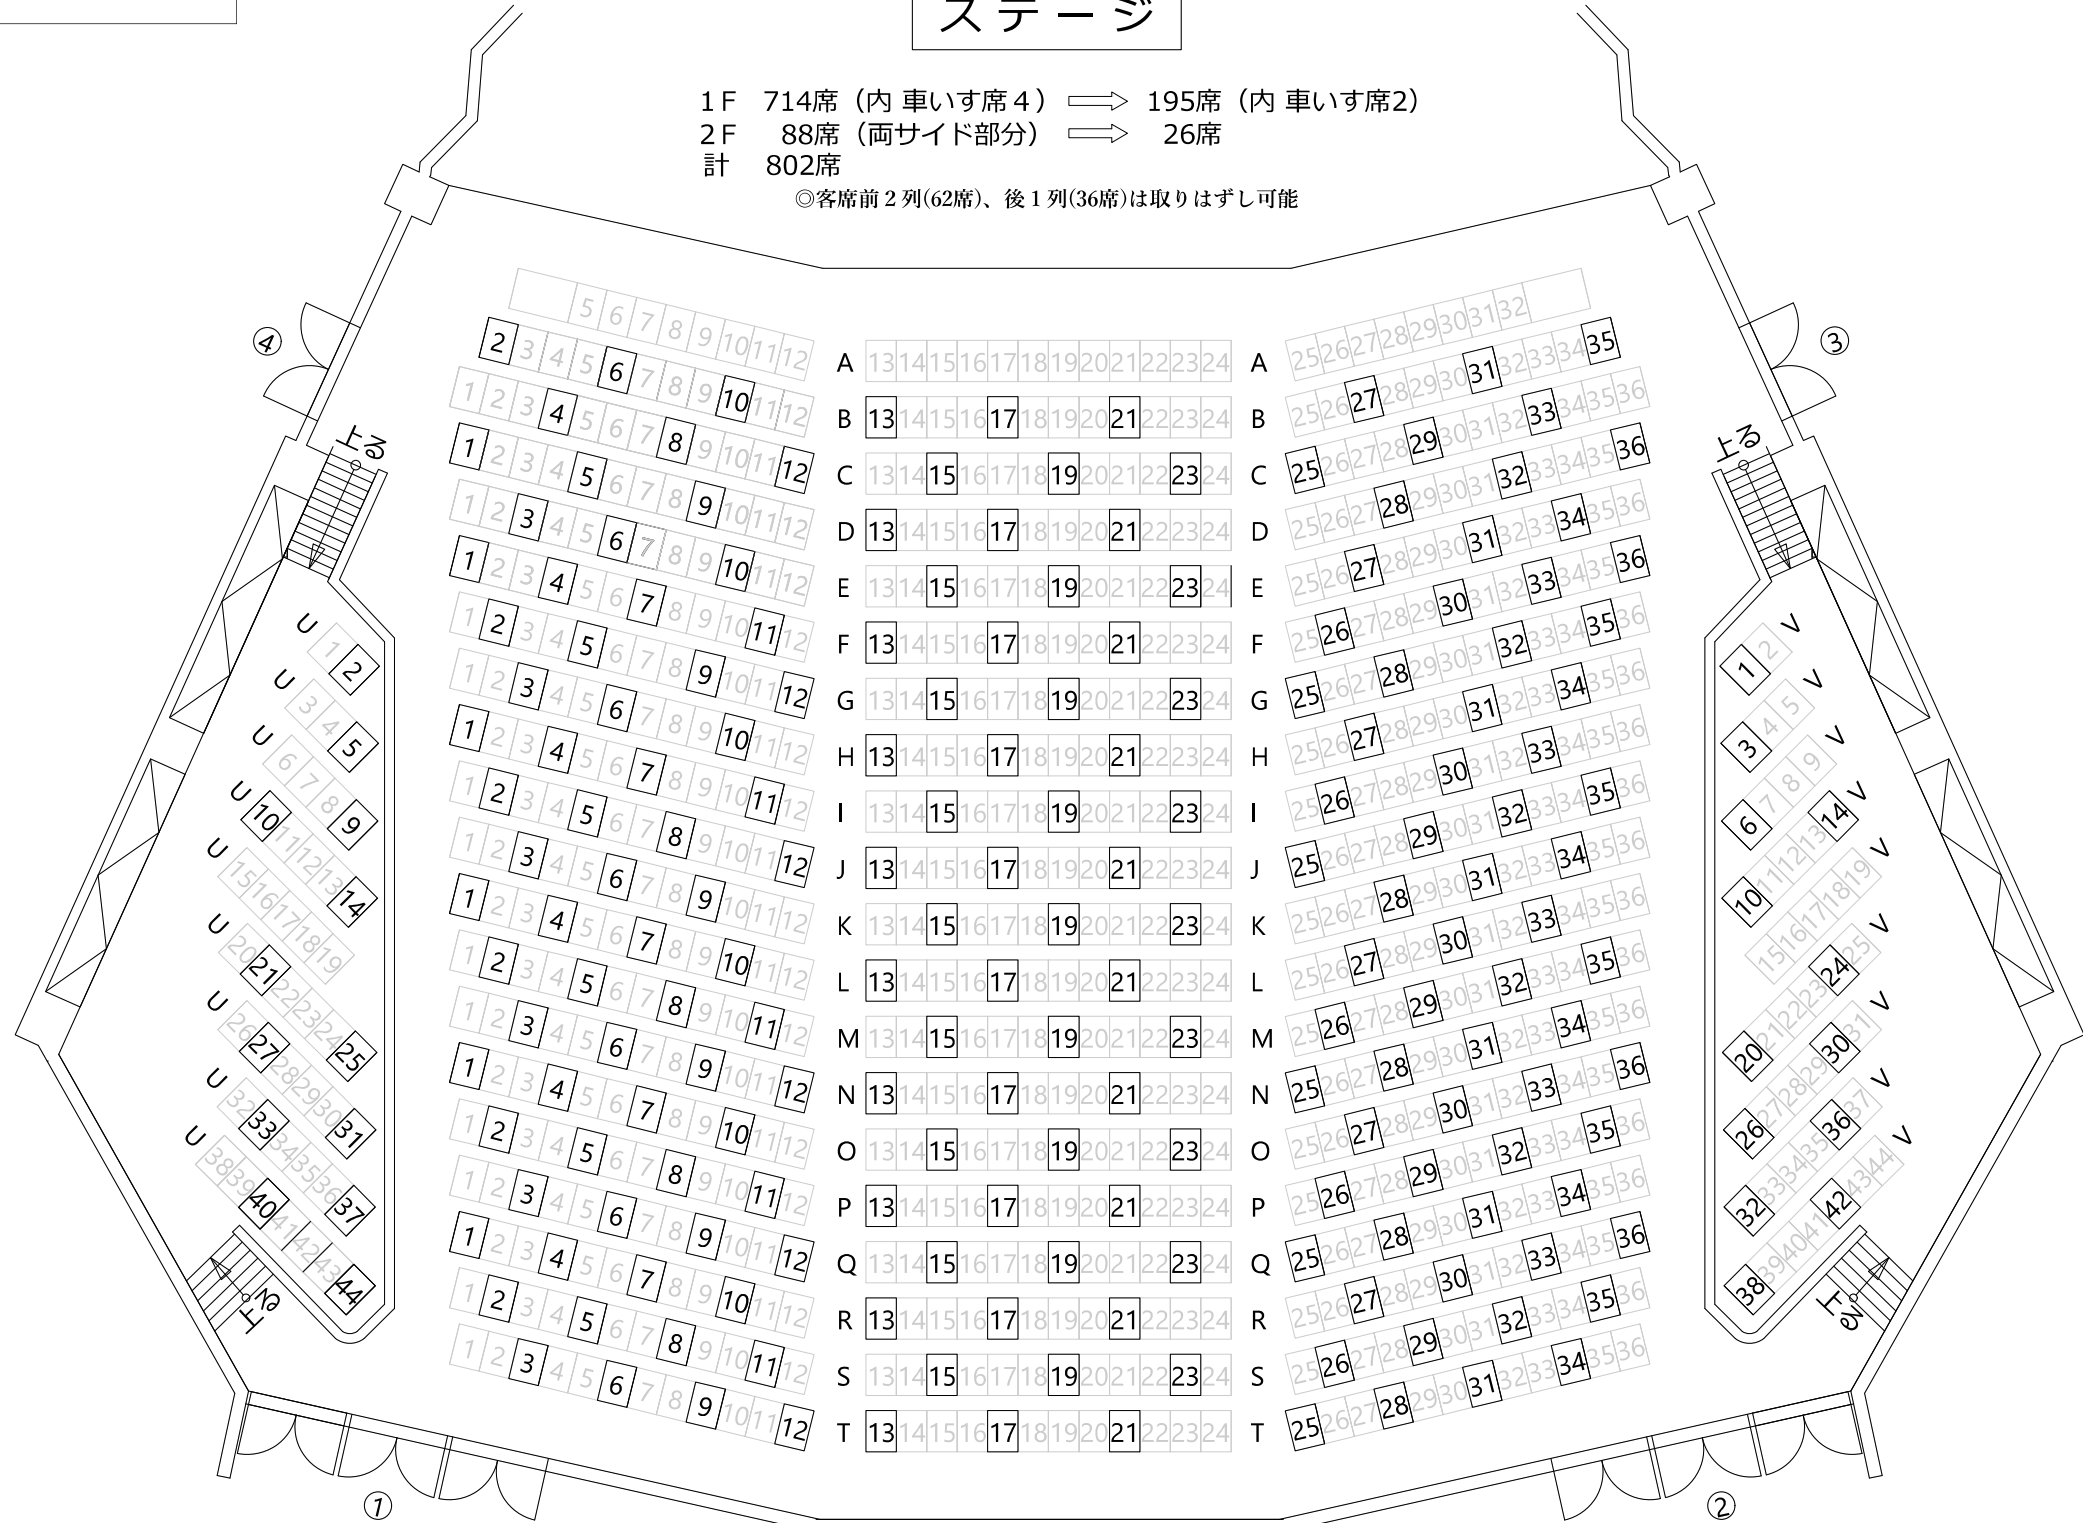

新型コロナウイルス
感染対策座席表

しづかホール座席表

ステージ

1F 714席 (内 車いす席4) ⇨ 195席 (内 車いす席2)
 2F 88席 (両サイド部分) ⇨ 26席
 計 802席

◎客席前2列(62席)、後1列(36席)は取りはずし可能

親子室