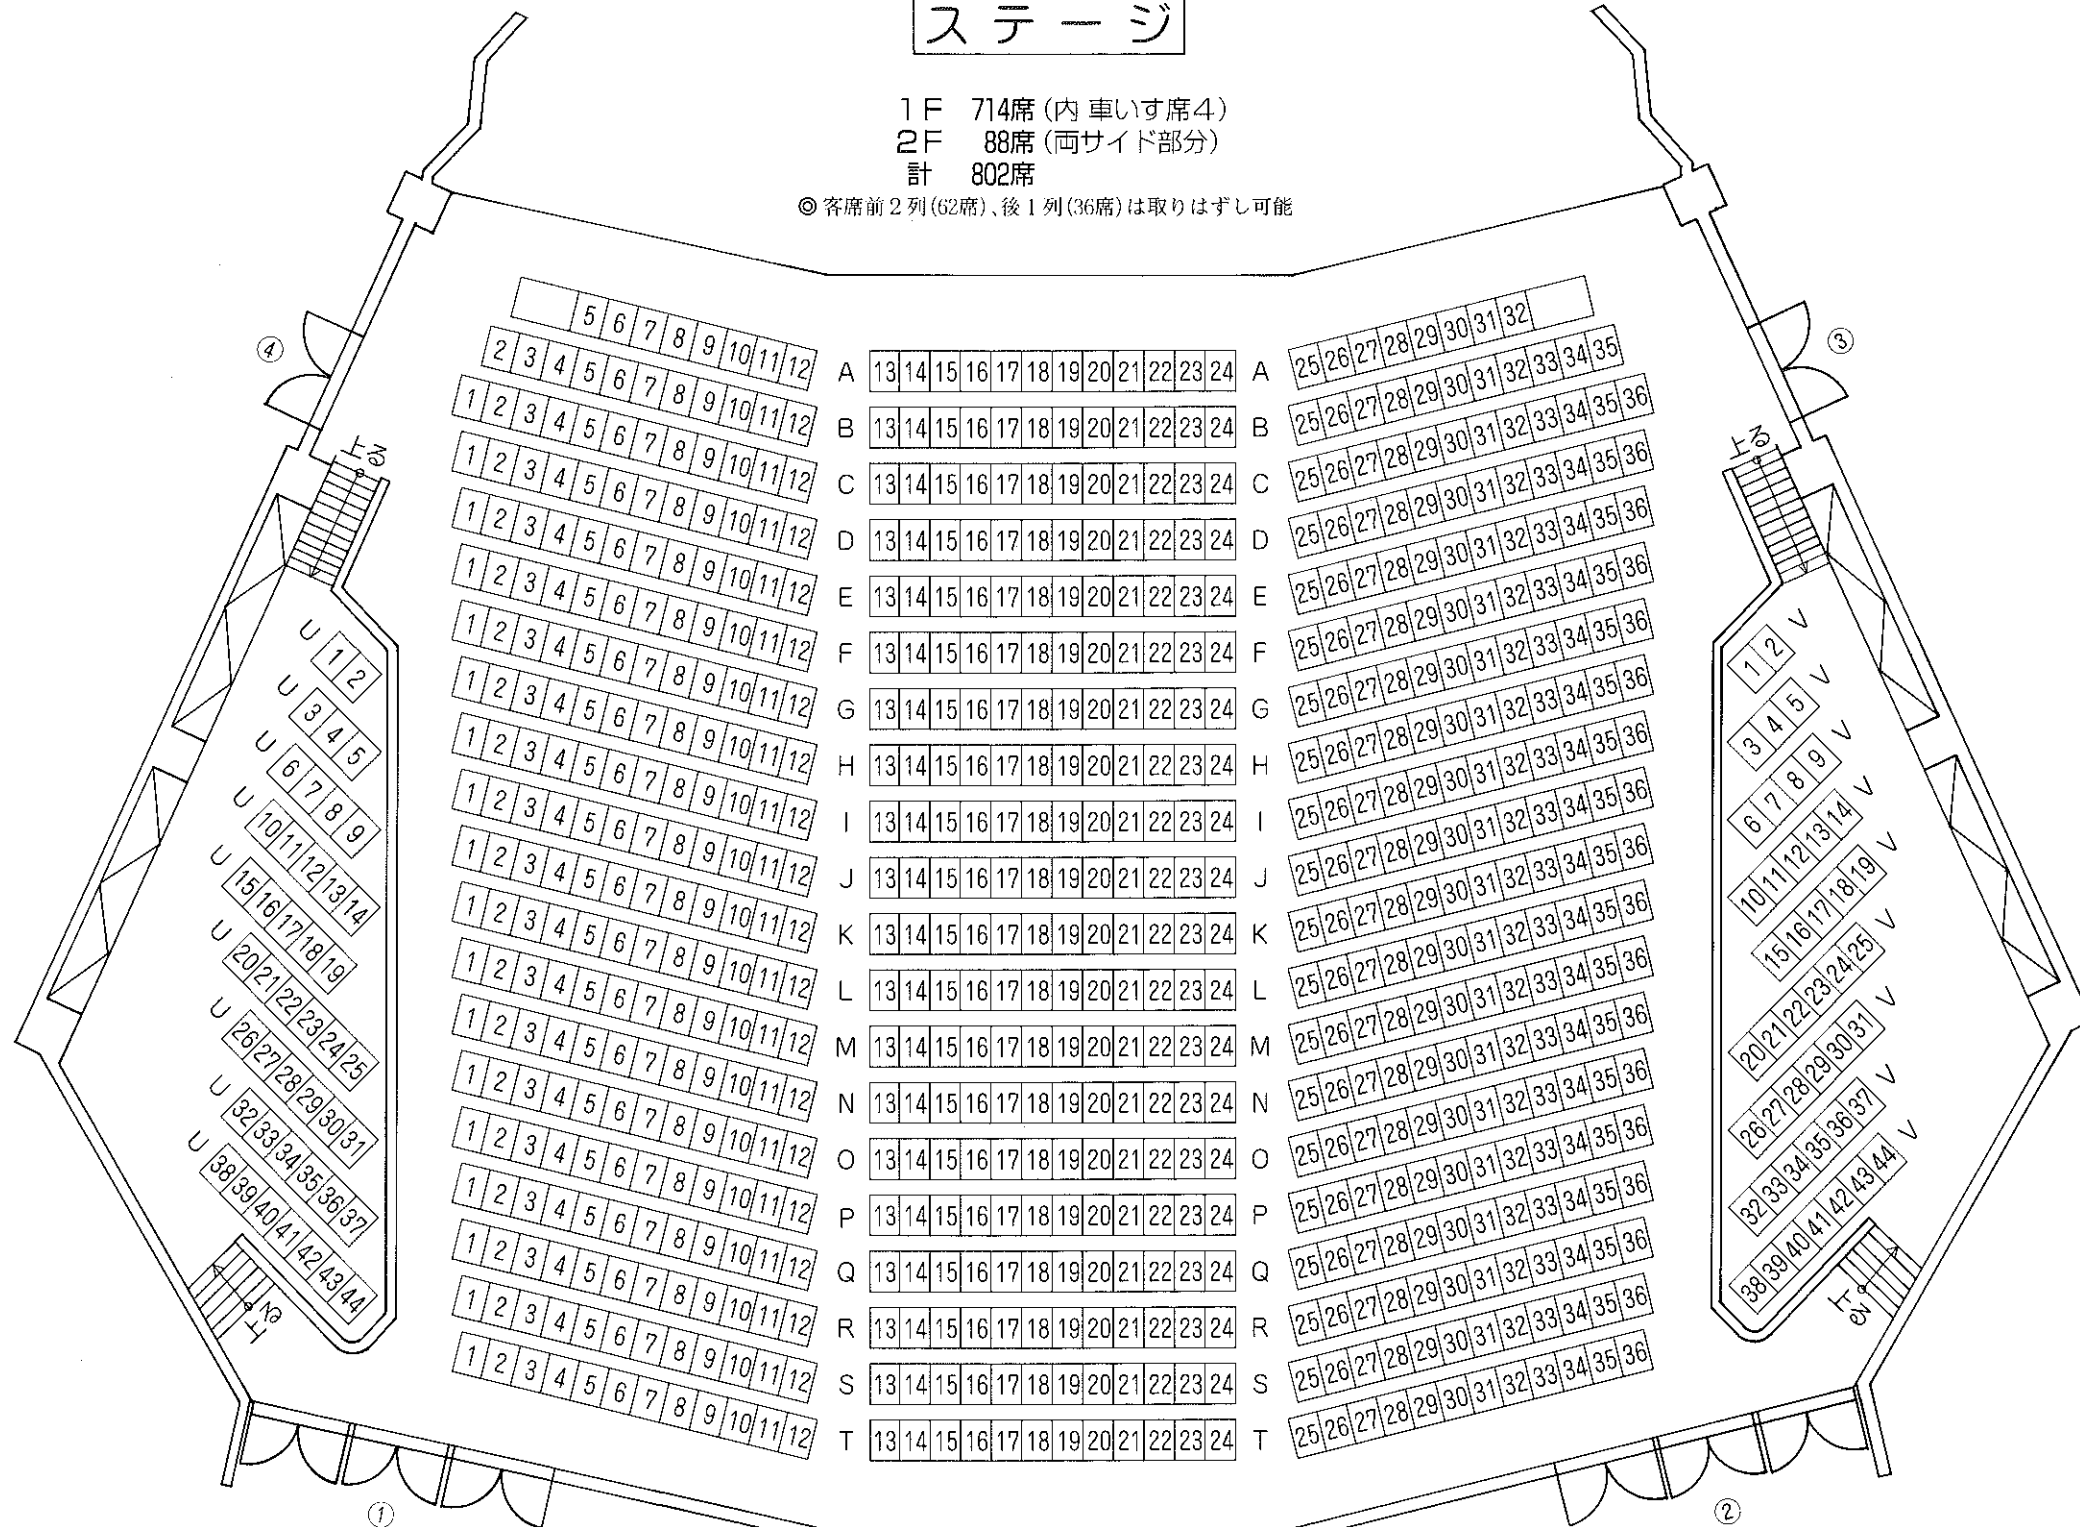

しづかホール座席表

ステージ

1F 714席 (内車いす席4)
 2F 88席 (両サイド部分)
 計 802席

◎ 客席前2列(62席)、後1列(36席)は取りはずし可能

親子室